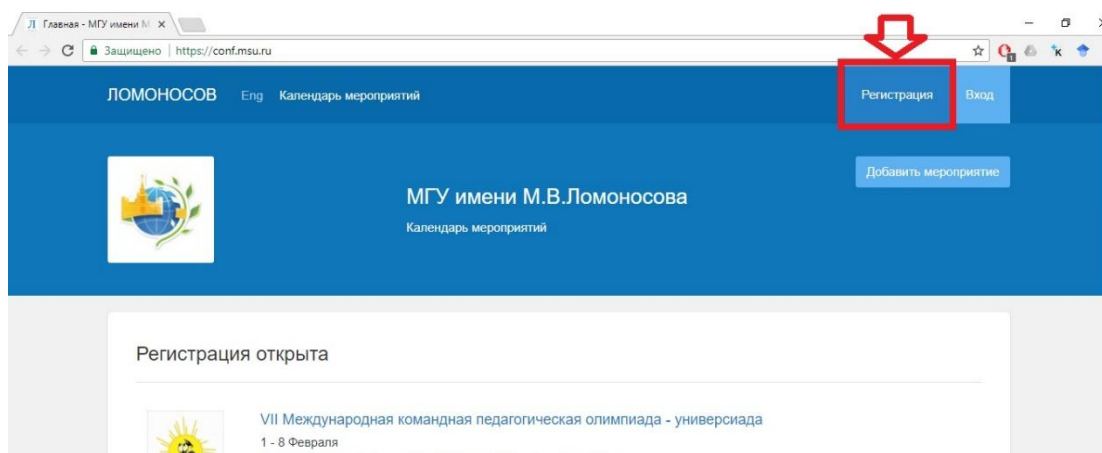

ПАМЯТКА ПО РЕГИСТРАЦИИ НА ПОРТАЛЕ

<https://conf.msu.ru/>

Если Вы когда-либо раньше регистрировались на портале <https://conf.msu.ru/> или <https://olymp.msu.ru/>, то регистрироваться заново не нужно! Вы можете сразу входить на сайт по вашей почте и паролю.

Шаг 1. Пройдите по ссылке <https://conf.msu.ru/> или скопируйте (напишите) её в браузерную строку.

Шаг 2. В правом верхнем углу нажмите кнопку «Регистрация»

Шаг 3. Вам откроется страница, на которой необходимо: