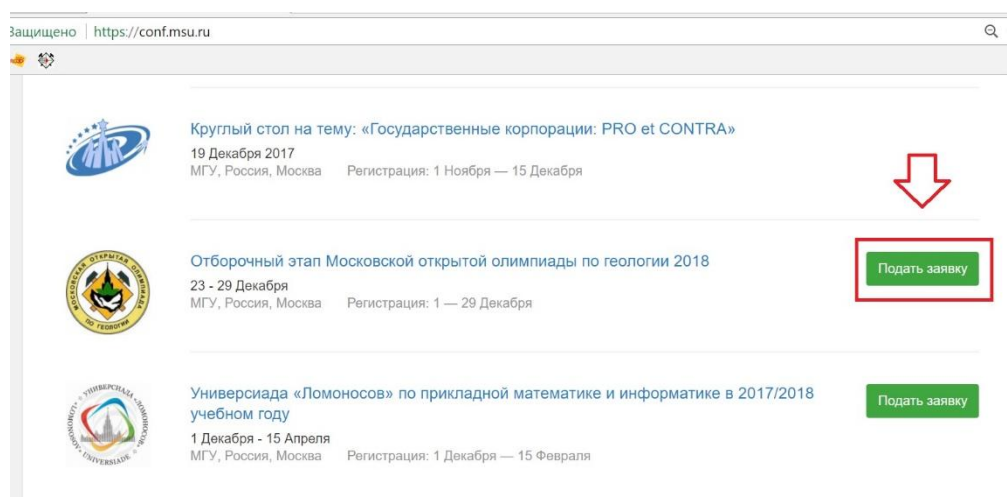

ПАМЯТКА ПО ЗАПИСИ НА ОТБОРОЧНЫЙ ЭТАП

НА ПОРТАЛЕ <https://conf.msu.ru/>

Шаг 1. Войдите в личный кабинет на сайте <https://conf.msu.ru/> (нажмите кнопку «Вход» и на появившейся странице введите адрес своей электронной почты и пароль, после чего нажмите на кнопку «Войти»).

Шаг 2. После входа откроется главная страница сайта со списком олимпиад, пролистав чуть ниже, Вы увидите строку «Отборочный этап Московской открытой олимпиады по геологии 2018». Нажмите напротив неё кнопку «Подать заявку».

Если найти олимпиаду таким способом не удаётся, можно перейти по прямой ссылке <https://conf.msu.ru/rus/event/4709/> или ввести этот текст вручную в браузер. Зеленую кнопку «Подать заявку на участие» Вы увидите слева экрана.