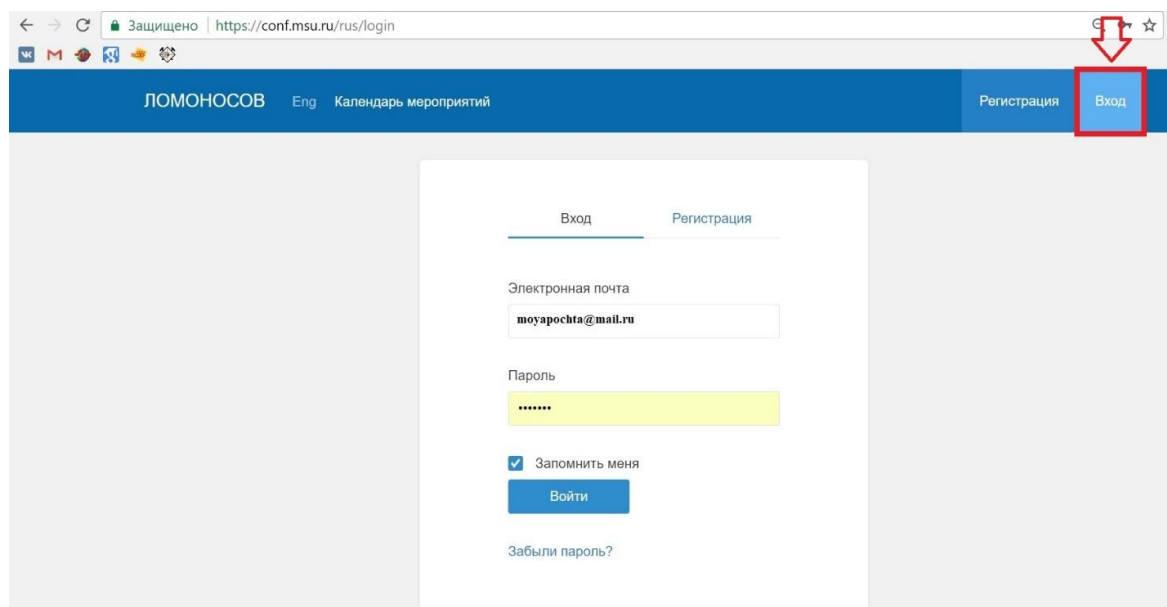

ПАМЯТКА ПО ЗАПИСИ НА ОТБОРОЧНЫЙ ЭТАП

НА ПОРТАЛЕ <https://conf.msu.ru/>

Шаг 1. Войдите в личный кабинет на сайте <https://conf.msu.ru/> (нажмите кнопку «Вход» и на появившейся странице введите адрес своей электронной почты и пароль, после чего нажмите на кнопку «Войти»).

Шаг 2. После входа откроется главная страница сайта со списком олимпиад, пролистав чуть ниже, Вы увидите строку «Отборочный этап Московской открытой олимпиады по геологии 2018». Нажмите напротив неё кнопку «Подать заявку».

Если найти олимпиаду таким способом не удаётся, можно перейти по прямой ссылке <https://conf.msu.ru/rus/event/4709/> или ввести этот текст вручную в браузер. Зеленую кнопку «Подать заявку на участие» Вы увидите слева экрана.